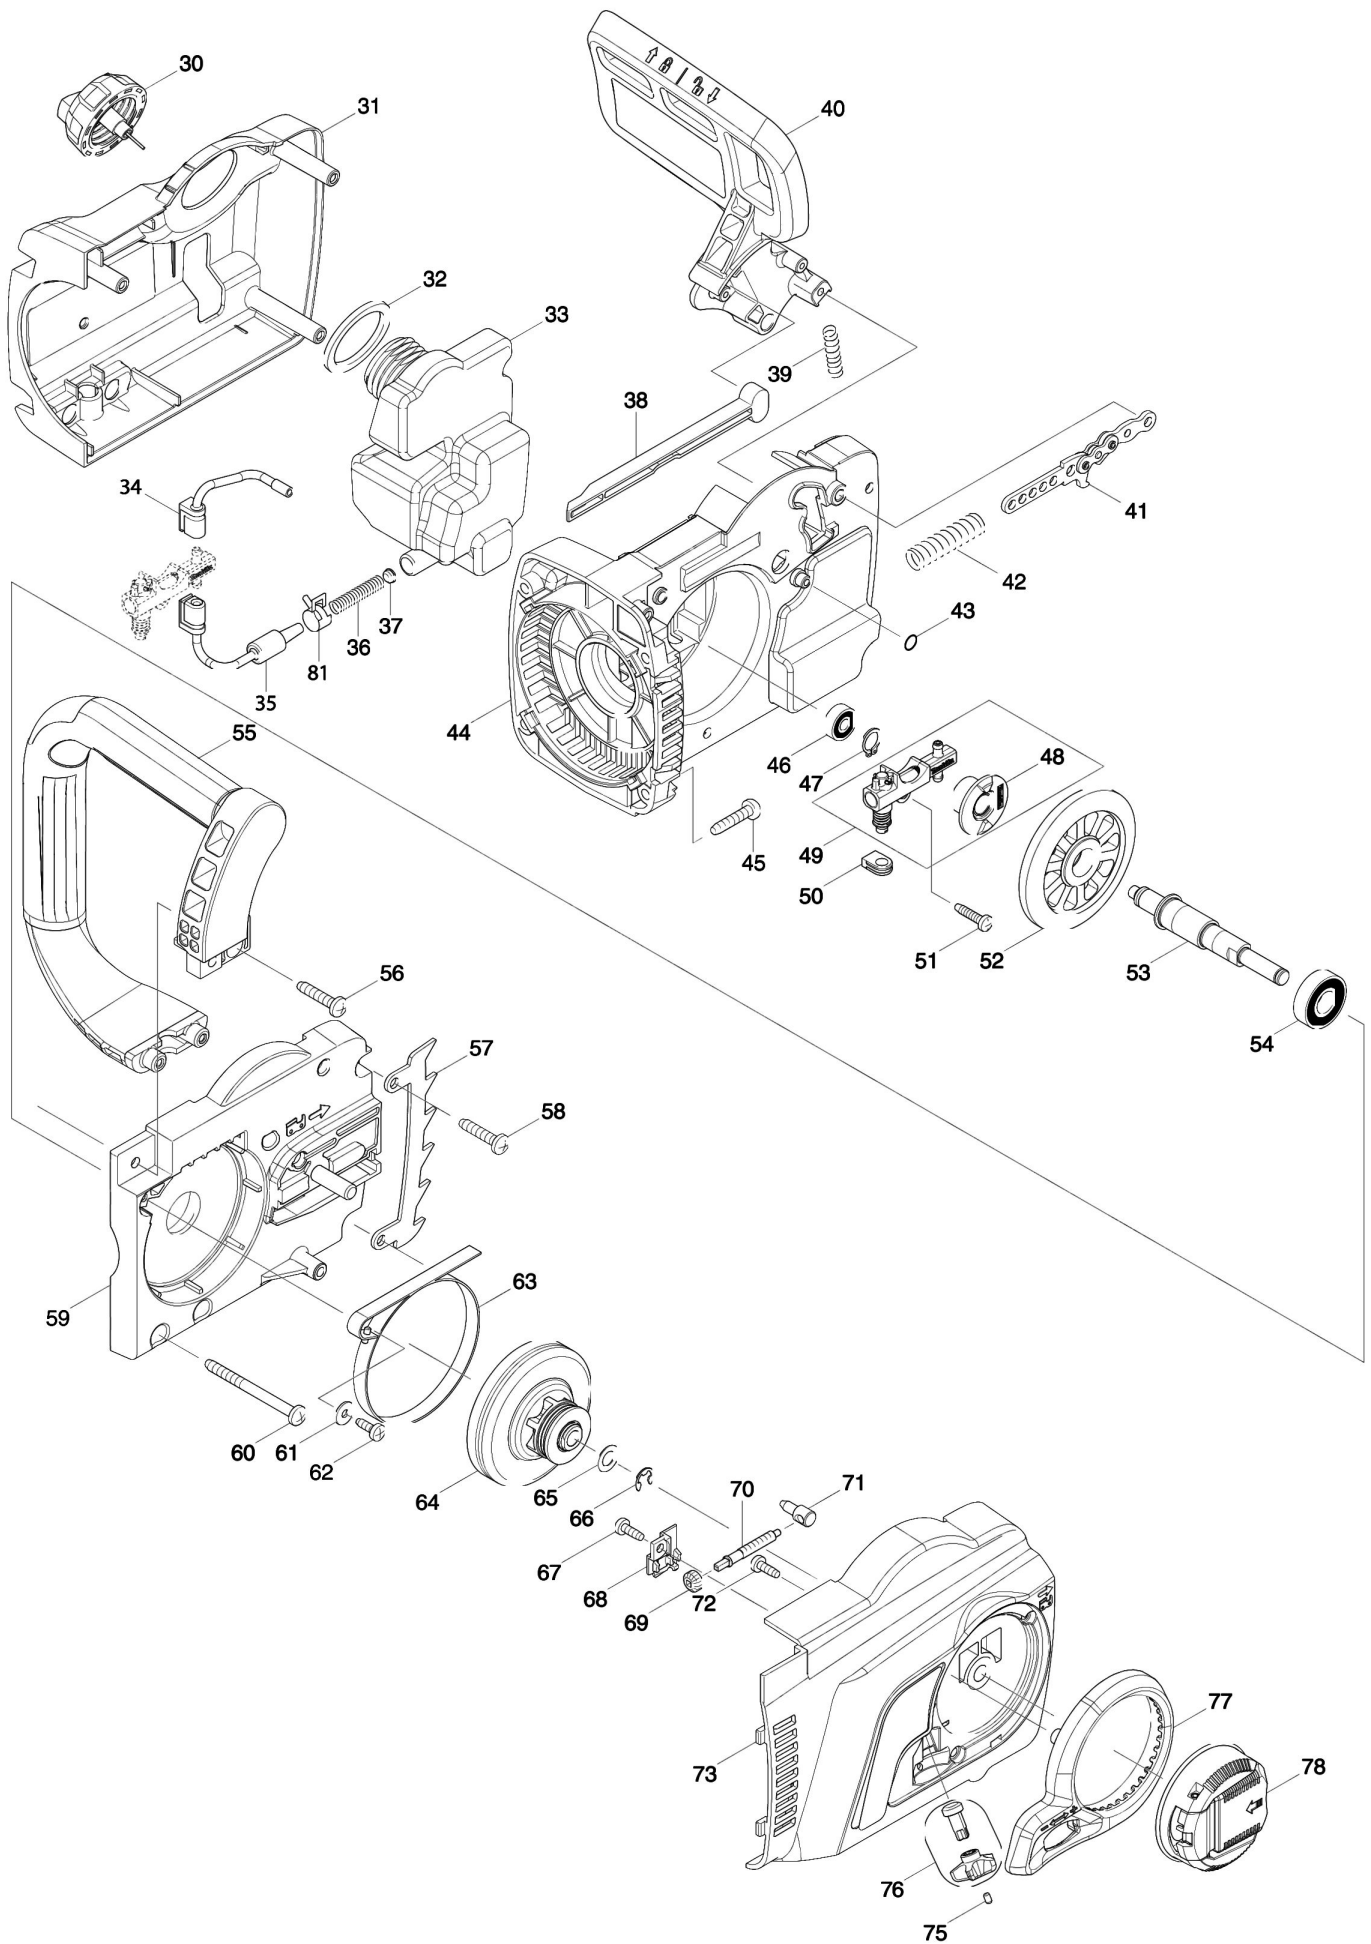

Nr.	Part nr.	Name
043	213017-6	O-Ring 6 Ga9030R A
044	454821-6	Tandwielhuis Es2136/41
045	266041-8	Tapschroef 5X25 A
046	210137-7	Kogellager 606Zz A
047	961006-2	Borgring S-10 EBH341L P
048	221427-3	Wormwiel DUC353
049	196419-0	OLIEPOMP ES-SERIE P
050	424612-9	Doorvoer Uc35/4051
051	265995-6	Tapschroef 4X18 P
052	227627-3	Tandwiel 37 Es2136/41
053	326373-6	As Es2136/41
054	211148-5	Kogellager 6001Zz Gd0800C A
055	454823-2	Handgreep Es2136/41
056	266041-8	Tapschroef 5X25 A
057	345651-5	Boomaanslag Uc30/35/4020A A
058	266041-8	Tapschroef 5X25 A
059	319091-3	Lagerhuis Es2136/41
060	266044-2	Tapschroef 5X60 A
061	267195-4	Sluitring 4 Dcs230T A
062	266026-4	Tapschroef M4X12Mm Ck A
063	168426-3	Remband Uc35/40/4530A A
064	123886-6	Koppelingstrom.Uc35/40/4530A A
065	253215-0	Sluitring 8X14X0,5 Mm
066	927306000	Stop Ring P
067	266427-6	Tapschroef 4X12 Ms246.4
068	454818-5	Kap Duc252
069	227496-2	Tandwiel 14 Uc30/35/4020A
070	326372-8	Stelschroef Duc252
071	326310-0	Stelpin Duc252
072	266427-6	Tapschroef 4X12 Ms246.4
073	183B54-5	Zijkap assy ES2136/41 A
075	263002-9	Rubber Pen 4 6413 A
076	142665-3	Aandrijfas Duc252
077	454819-3	Afdekring Duc252
078	142235-8	Wartel Uc Es Serie
081	324685-1	Slangklem Uc30/35/4020A A